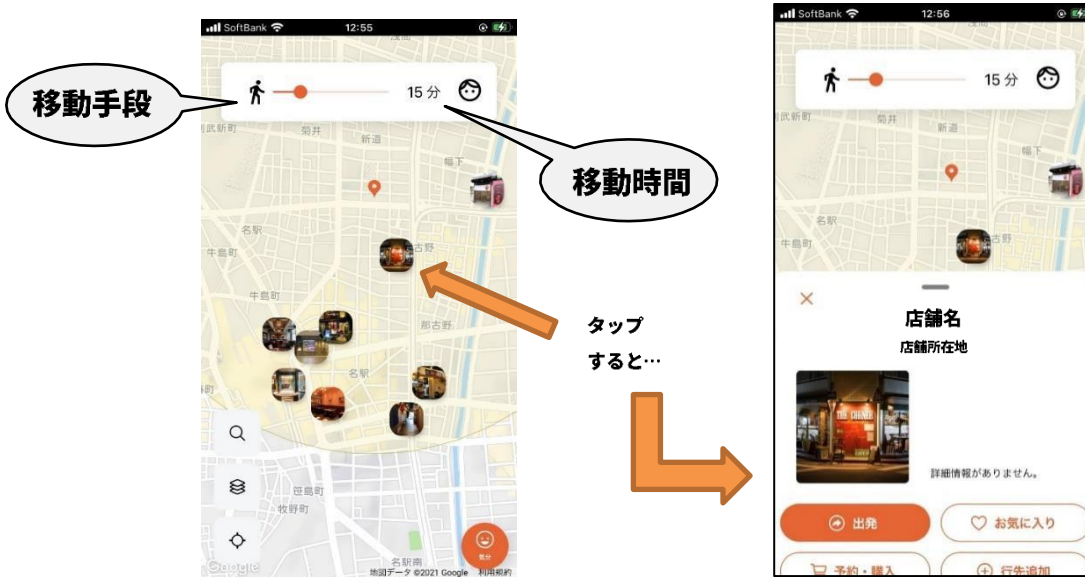

令和3年10月05日

各位

子ども向け商品卸の堀商店主催 第2回名古屋ハロウィンラリー開催！ New Ordinary 社の AI 目的地オススメ機能を実装した地図アプリで 地元商店街をはじめとする名古屋の 60 店舗超との新しい出会いを！

昨年第1回開催の様子

店舗との楽しい交流を

子ども・ファミリー向け商品卸売の株式会社堀商店（本社名古屋市、代表 = 堀貴雄）は、スタンプラリー形式のイベント「第2回名古屋ハロウィンラリー（以下、本イベント）」を10月16日から10月31日の期間で開催します。地元の円頓寺商店街連盟をはじめ、久屋大通公園～納屋橋～新大門商店街エリアに及ぶ広域の60を超える店舗と実施予定です。10月02日から一般参加者の事前登録を開始します。

本イベント中では新しく、参加者がスマートフォン用の専用地図アプリを参考に参加店舗を巡り、各店舗の店頭で設置したQRコード読み取りでポイントを取得、合計取得ポイントに応じてイベント期間終了後に実施する抽選会に応募できる仕組みです。ハロウィンの文化である「トリック・オア・トリート」を取り入れ、参加した子ども達がお菓子をもらえる、仮装して来店するとサービスが受けられるなど、店舗と参加者のコミュニケーション促進によるファン獲得の効果が見込めます。

50を超える店舗を参加者に見やすく表示するのは、移動価値向上を目指す名古屋のAIスタートアップ 株式会社New Ordinary（本社名古屋市、代表=作井孝至）が開発した、本イベント専用のスマートフォン用地図アプリです。その時の移動手段や移動時間に合わせて店舗をお勧めして、営業時間やイチオシ商品などの店舗情報や、SNSで店舗が投稿した最新情報をアプリ上に表示することで利用者の利便性を高めます。スタンプラリー機能も実装されており、楽しみながら商店街を周遊することが可能です。New Ordinaryは目的地レコメンドナビシステム"NOSPOT"を開発している企業で、本イベントでは特別にカスタマイズしたアプリを用意します。

※NOSPOTでは好みや気分に合わせてオススメ機能がありますが、今回はイベント趣旨に合わせて除外しています。

各店舗からQRコード読み取りで簡単にイベント参加登録ができることにより、各店舗の既存顧客が来店時に本イベントに参加、その他参加店舗を認知して新規顧客となるという、参加店舗同士の好循環を生み出します。

●専用地図アプリイメージ

●企画者コメント (株式会社堀商店 企画室 堀 新太郎)

「一部の若者がお酒を飲んで騒ぐ」といったイメージを持たれることもあるハロウィンイベントですが、名古屋ハロウィンラリーは子ども達を中心に幅広い世代が楽しめるイベントに育てていきたいと考えています。知らない大人のの人に勇気を出して声をかけ、優しく対応してもらえるとという子ども時代の経験が、優しい社会を作ることに繋がるかもしれないと期待しています。